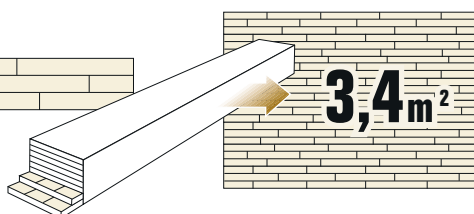

14 x 188 x 2266 mm