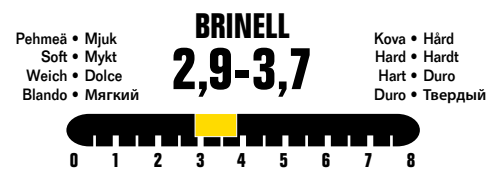

14 x 188 x 2266 mm